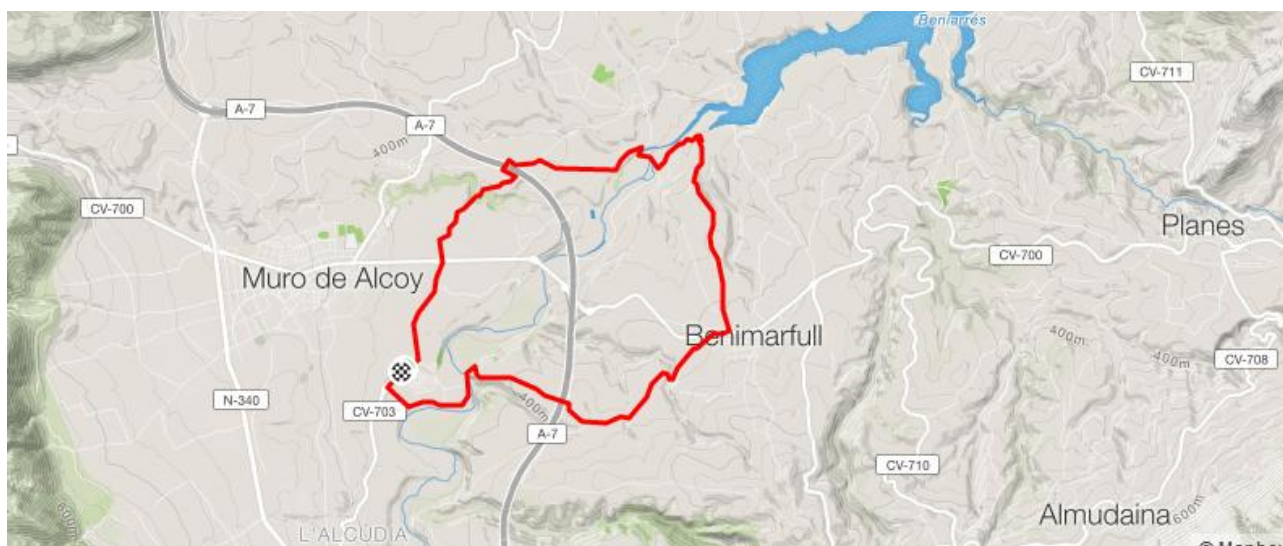

L'ALQUERIA D'ASNAR **BTT moderada**

NOMBRE Paseo al Pantano

DISTANCIA 11'1km

DIFICULTAD TECNICA Moderada

DIFICULTAD FISICA (1- 5) 2

TIEMPO 1:10

CICLABILIDAD 100 %

BICICLETA ACONSEJADA MTB rígida

DESCRIPCIÓN

Ruta BTT que nos permite disfrutar de las vistas del pantano de Beniarrés en un trayecto circular muy cómodo por pista y un tramo de carretera CV 703 en el tramo de regreso.

PUNTOS DE INTERÉS

Benimarfull- Pantano de Beniarrés.